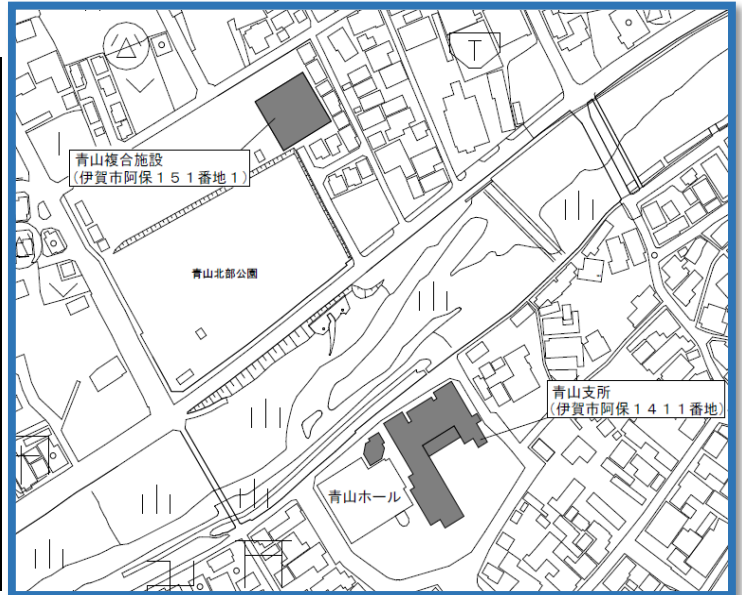

ぶっくらんど

2-3月号
青山図書室(青山公民館内)

〒518-0292 伊賀市阿保1411
TEL 52-1110 FAX 52-1211

2022年3月 は休館日です

| 日 | 月 | 火 | 水 | 木 | 金 | 土 |
|----|------|----|----|-------|----|----|
| | | 1 | 2 | 3 | 4 | 5 |
| 6 | 月曜休館 | 7 | 8 | 9 | 10 | 11 |
| 13 | 月曜休館 | 14 | 15 | 16 | 17 | 18 |
| 20 | 春分の日 | 21 | 22 | 23 | 24 | 25 |
| 27 | 月曜休館 | 28 | 29 | 30 | 31 | |
| | | | | 図書整理日 | | |