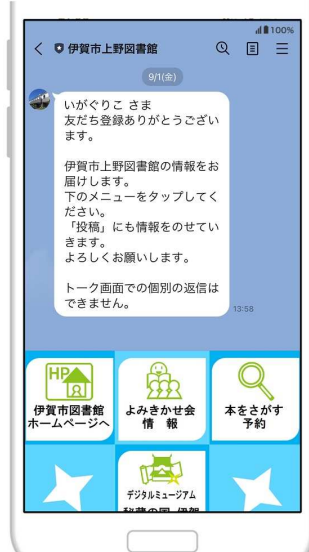

[友だち追加手順]

1

トークタブなどが
(※1)
表示されている場合
画面左下の
ホーム
(家の絵)をタップし
(※2)
ホームタブにします

(※1)
タブとは画面の事です
例:トーク、ニュース、など
(※2)
タップとは画面を指先で
軽くたたくことです

3

伊賀市上野図書館が
表示されたら
【友だち追加】を
タップします

お疲れ様です
友だち追加完了です
【トーク】の部分
をタップすると
トークタブに移ります

2

友だち追加画面で
QRコードを
タップします

伊賀市上野図書館の
QRコードを
カメラで読み込み
リンクが現れたら
(※3)
タップして下さい

ホームタブ/トークタブ/ニュースタブの
検索窓にある【QRコード】マークからも
QRコードリーダーを起動できます

4

トークタブでは
伊賀市図書館の
リンクや情報が
(※3)
発信されます

(※3)
リンクとは、文字や画像を
タップすると現在の画面から
別の画面へ移るしくみです

投稿のフォローも
投稿
よろしくお願いします

伊賀市上野図書館
をタップすると
公式アカウントホームに
移動します。